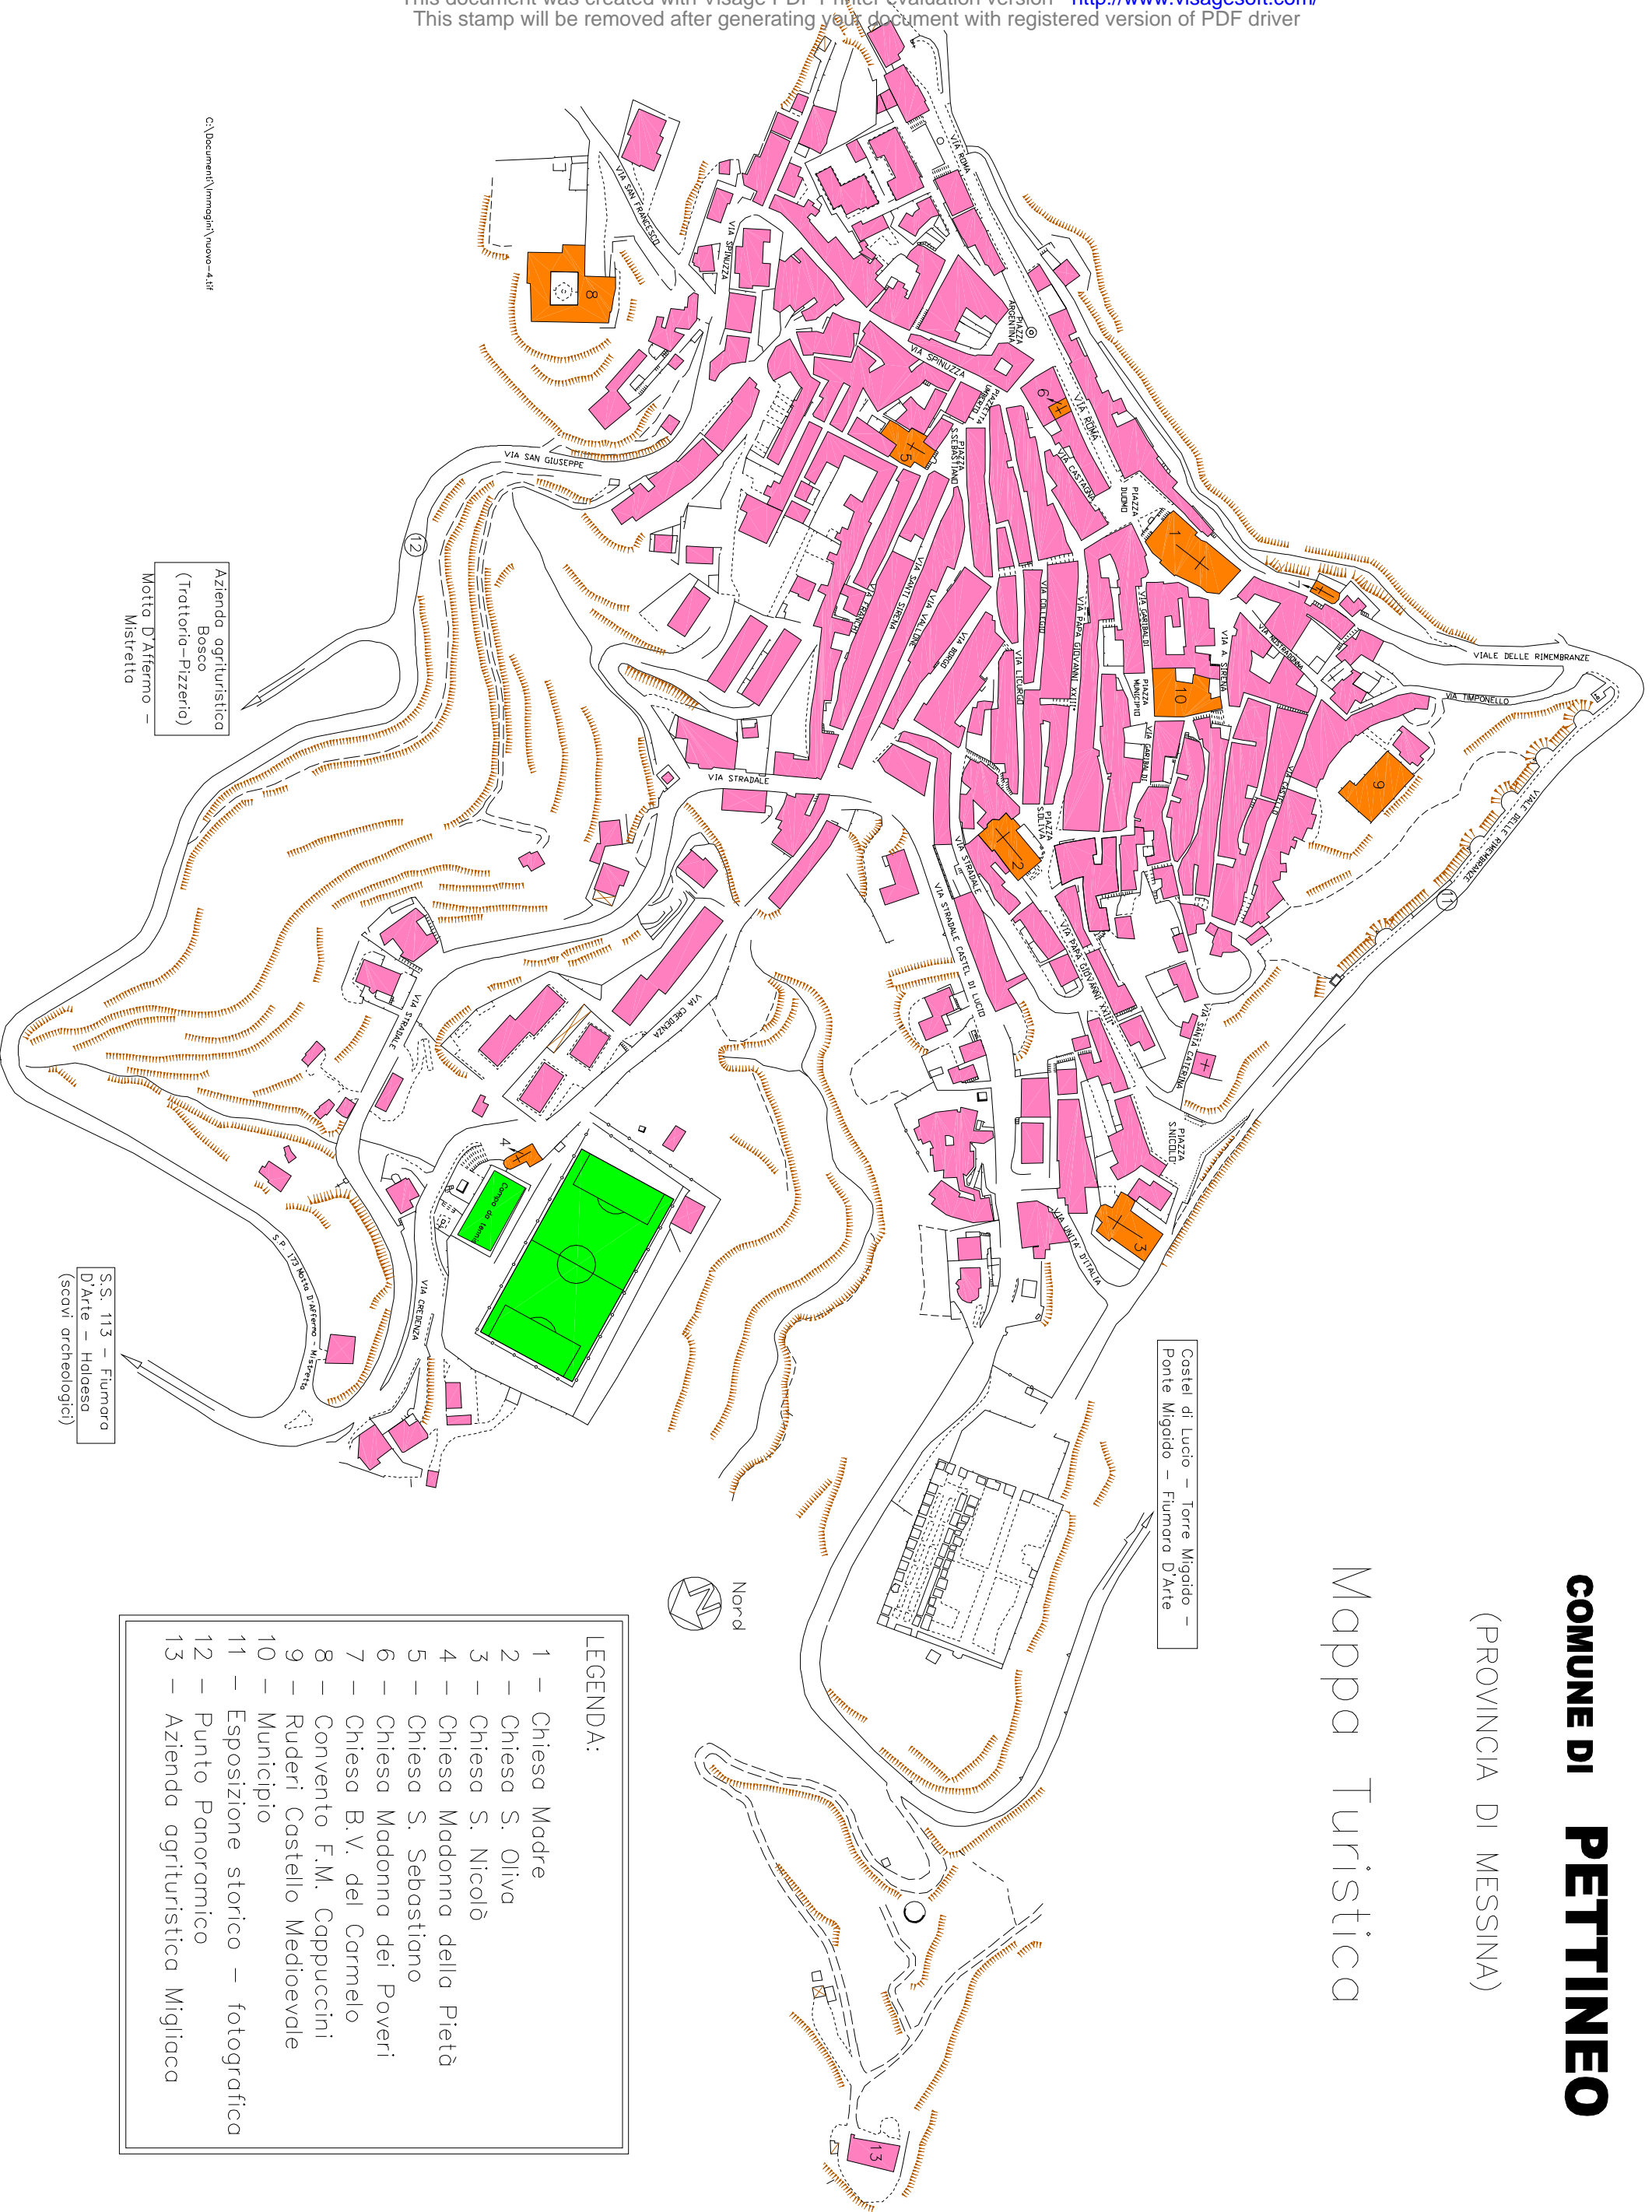

C:\Documenti\immagini\ nuovo-4.rtf

COMUNE DI PETTINEO
 (PROVINCIA DI MESSINA)

Mappa Turistica

Castel di Lucio - Torre Migoido -
 Ponte Migoido - Fiumora D'Arte

S.S. 113 - Fiumora
 D'Arte - Halaeso
 (scavi archeologici)

Azienda agrituristica
 Bosco
 (Trattoria-Pizzeria)
 Motta D'Affermo -
 Mistretta

- LEGENDA:**
- 1 - Chiesa Madre
 - 2 - Chiesa S. Oliva
 - 3 - Chiesa S. Nicolò
 - 4 - Chiesa Madonna della Pietà
 - 5 - Chiesa S. Sebastiano
 - 6 - Chiesa Madonna dei Poveri
 - 7 - Chiesa B.V. del Carmelo
 - 8 - Convento F.M. Cappuccini
 - 9 - Ruderì Castello Medioevale
 - 10 - Municipio
 - 11 - Esposizione storico - fotografica
 - 12 - Punto Panoramico
 - 13 - Azienda agrituristica Migliaca